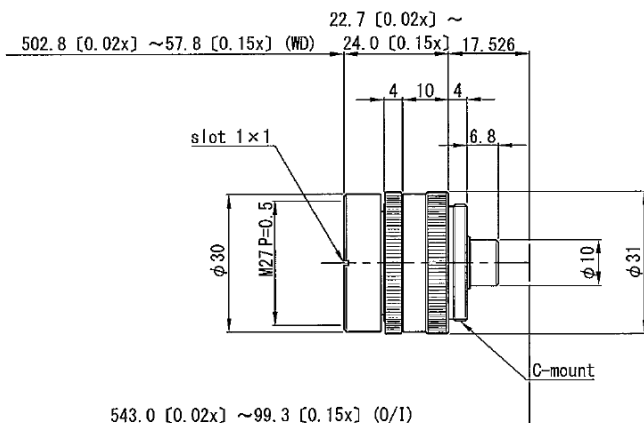

■外形尺寸

停产产品 3Z4S-LE VS-MC4 3Z4S-LE VS-MC4-FN056 3Z4S-LE VS-MC4-FN080	推荐替代产品 3Z4S-LE VS-MCA4 3Z4S-LE VS-MCA4-FN056 3Z4S-LE VS-MCA4-FN080
下面的尺寸存在差异。	下面的尺寸存在差异。
停产产品 3Z4S-LE VS-MC6.5 3Z4S-LE VS-MC6.5-FN056 3Z4S-LE VS-MC6.5-FN080	推荐替代产品 3Z4S-LE VS-MCA6.5 3Z4S-LE VS-MCA6.5-FN056 3Z4S-LE VS-MCA6.5-FN080
下面的尺寸存在差异。	下面的尺寸存在差异。
停产产品 3Z4S-LE VS-MC10 3Z4S-LE VS-MC10-FN056 3Z4S-LE VS-MC10-FN080	推荐替代产品 3Z4S-LE VS-MCA10 3Z4S-LE VS-MCA10-FN056 3Z4S-LE VS-MCA10-FN080